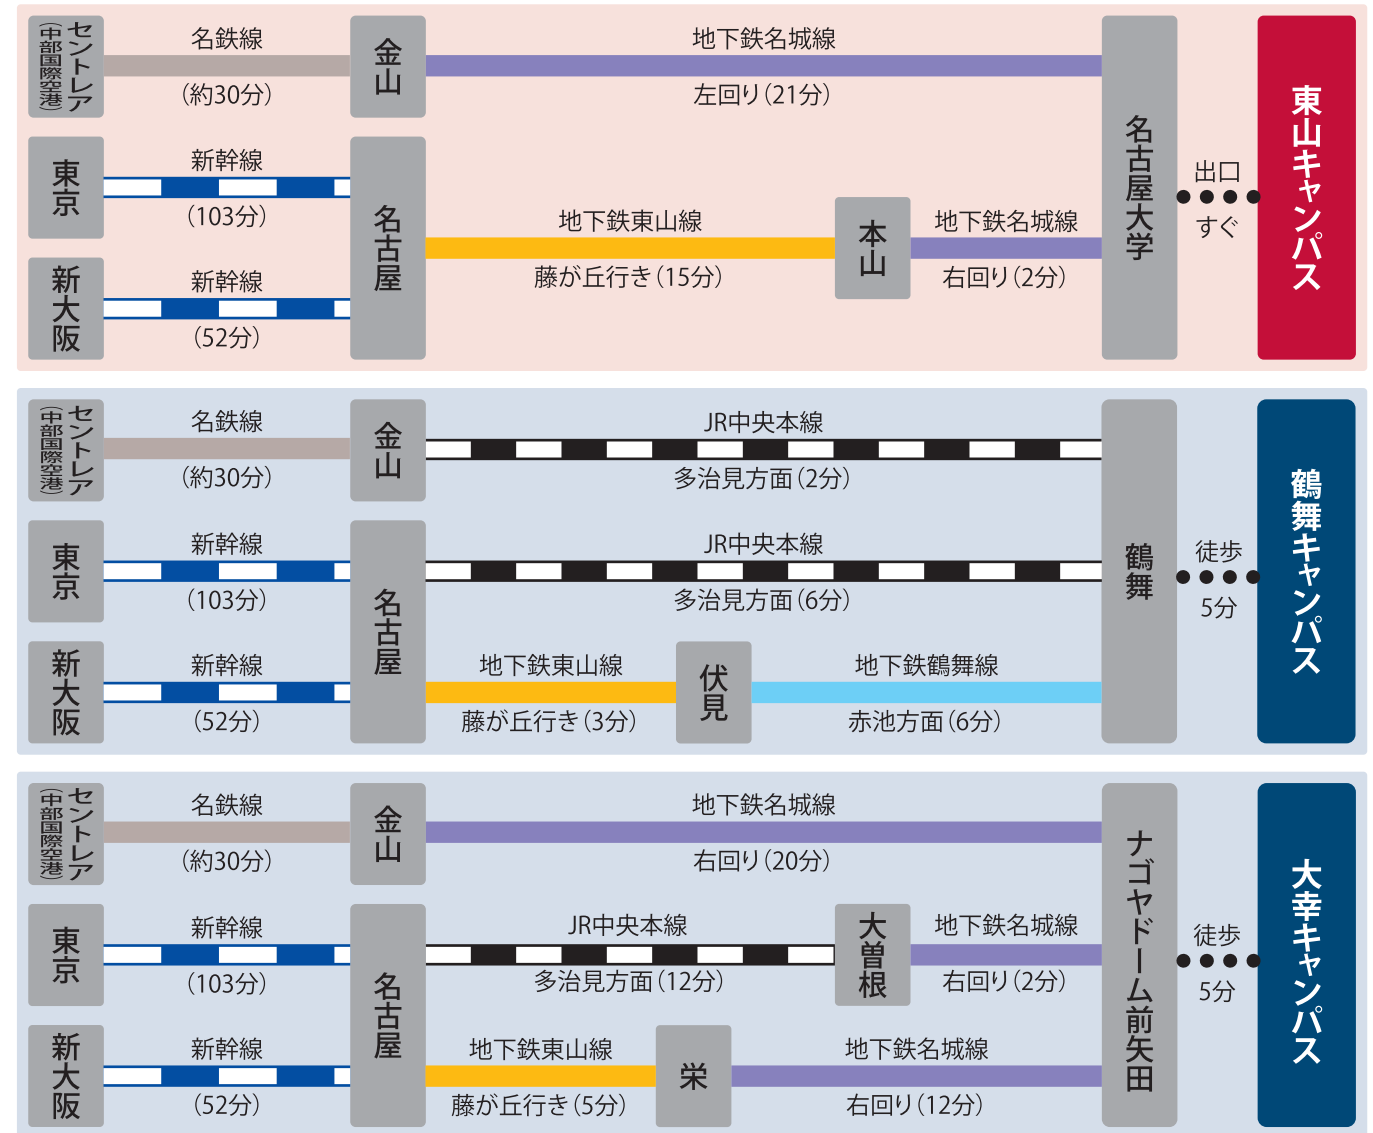

交通案内

交通アクセス

地下鉄名城線「名古屋大学」駅案内

1出口	
名古屋大学 西地区	文理学部・研究科 全学教育棟 附属図書館 留学生センター
2出口	
名古屋大学 東地区	理学部・研究科 総合案内所・本部事務局 豊田講堂・シンポジオン 博物館・広報プラザ
3出口	
名古屋大学 西地区	工学部・研究科 インキュベーション施設 学生会館 教育学部附属中・高等学校