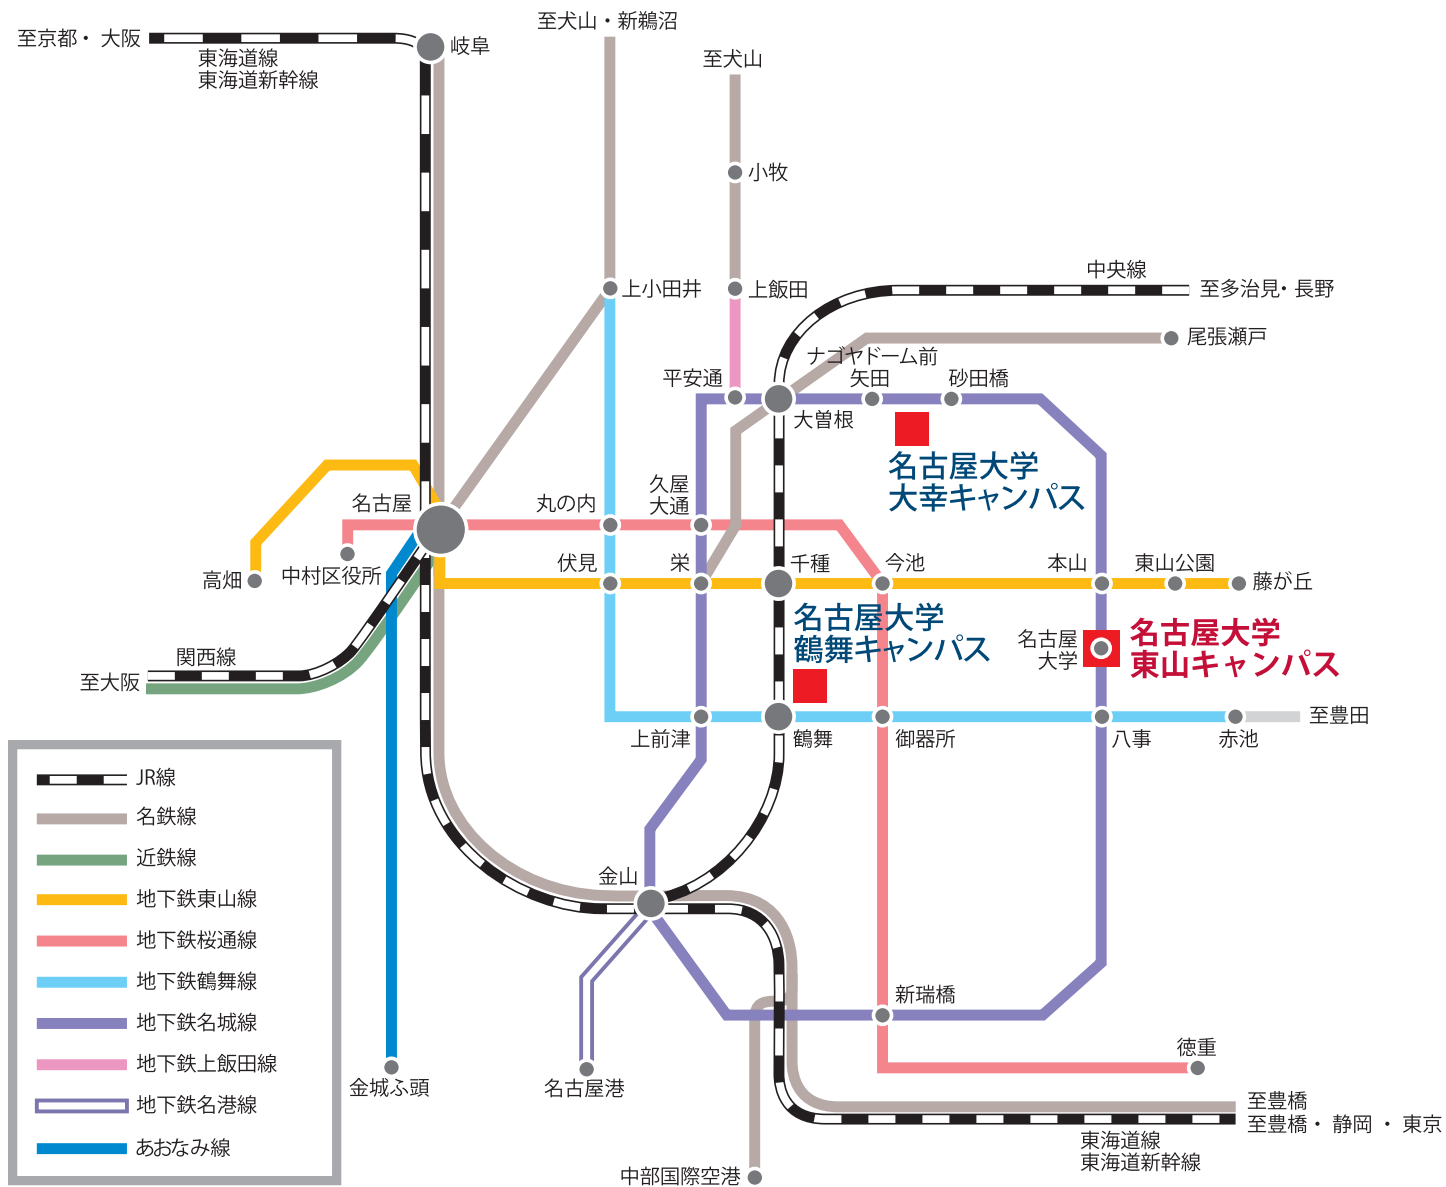

交通案内

交通アクセス

地下鉄名城線「名古屋大学」駅案内

1出口	
名古屋大学 西地区	文理学部・研究科 全学教育棟 附属図書館 留学生センター
2出口	
名古屋大学 東地区	理学部・研究科 総合案内所・本部事務局 豊田講堂・シンポジオン 博物館・広報プラザ
3出口	
名古屋大学 西地区	工学部・研究科 インキュベーション施設 学生会館 教育学部附属中・高等学校